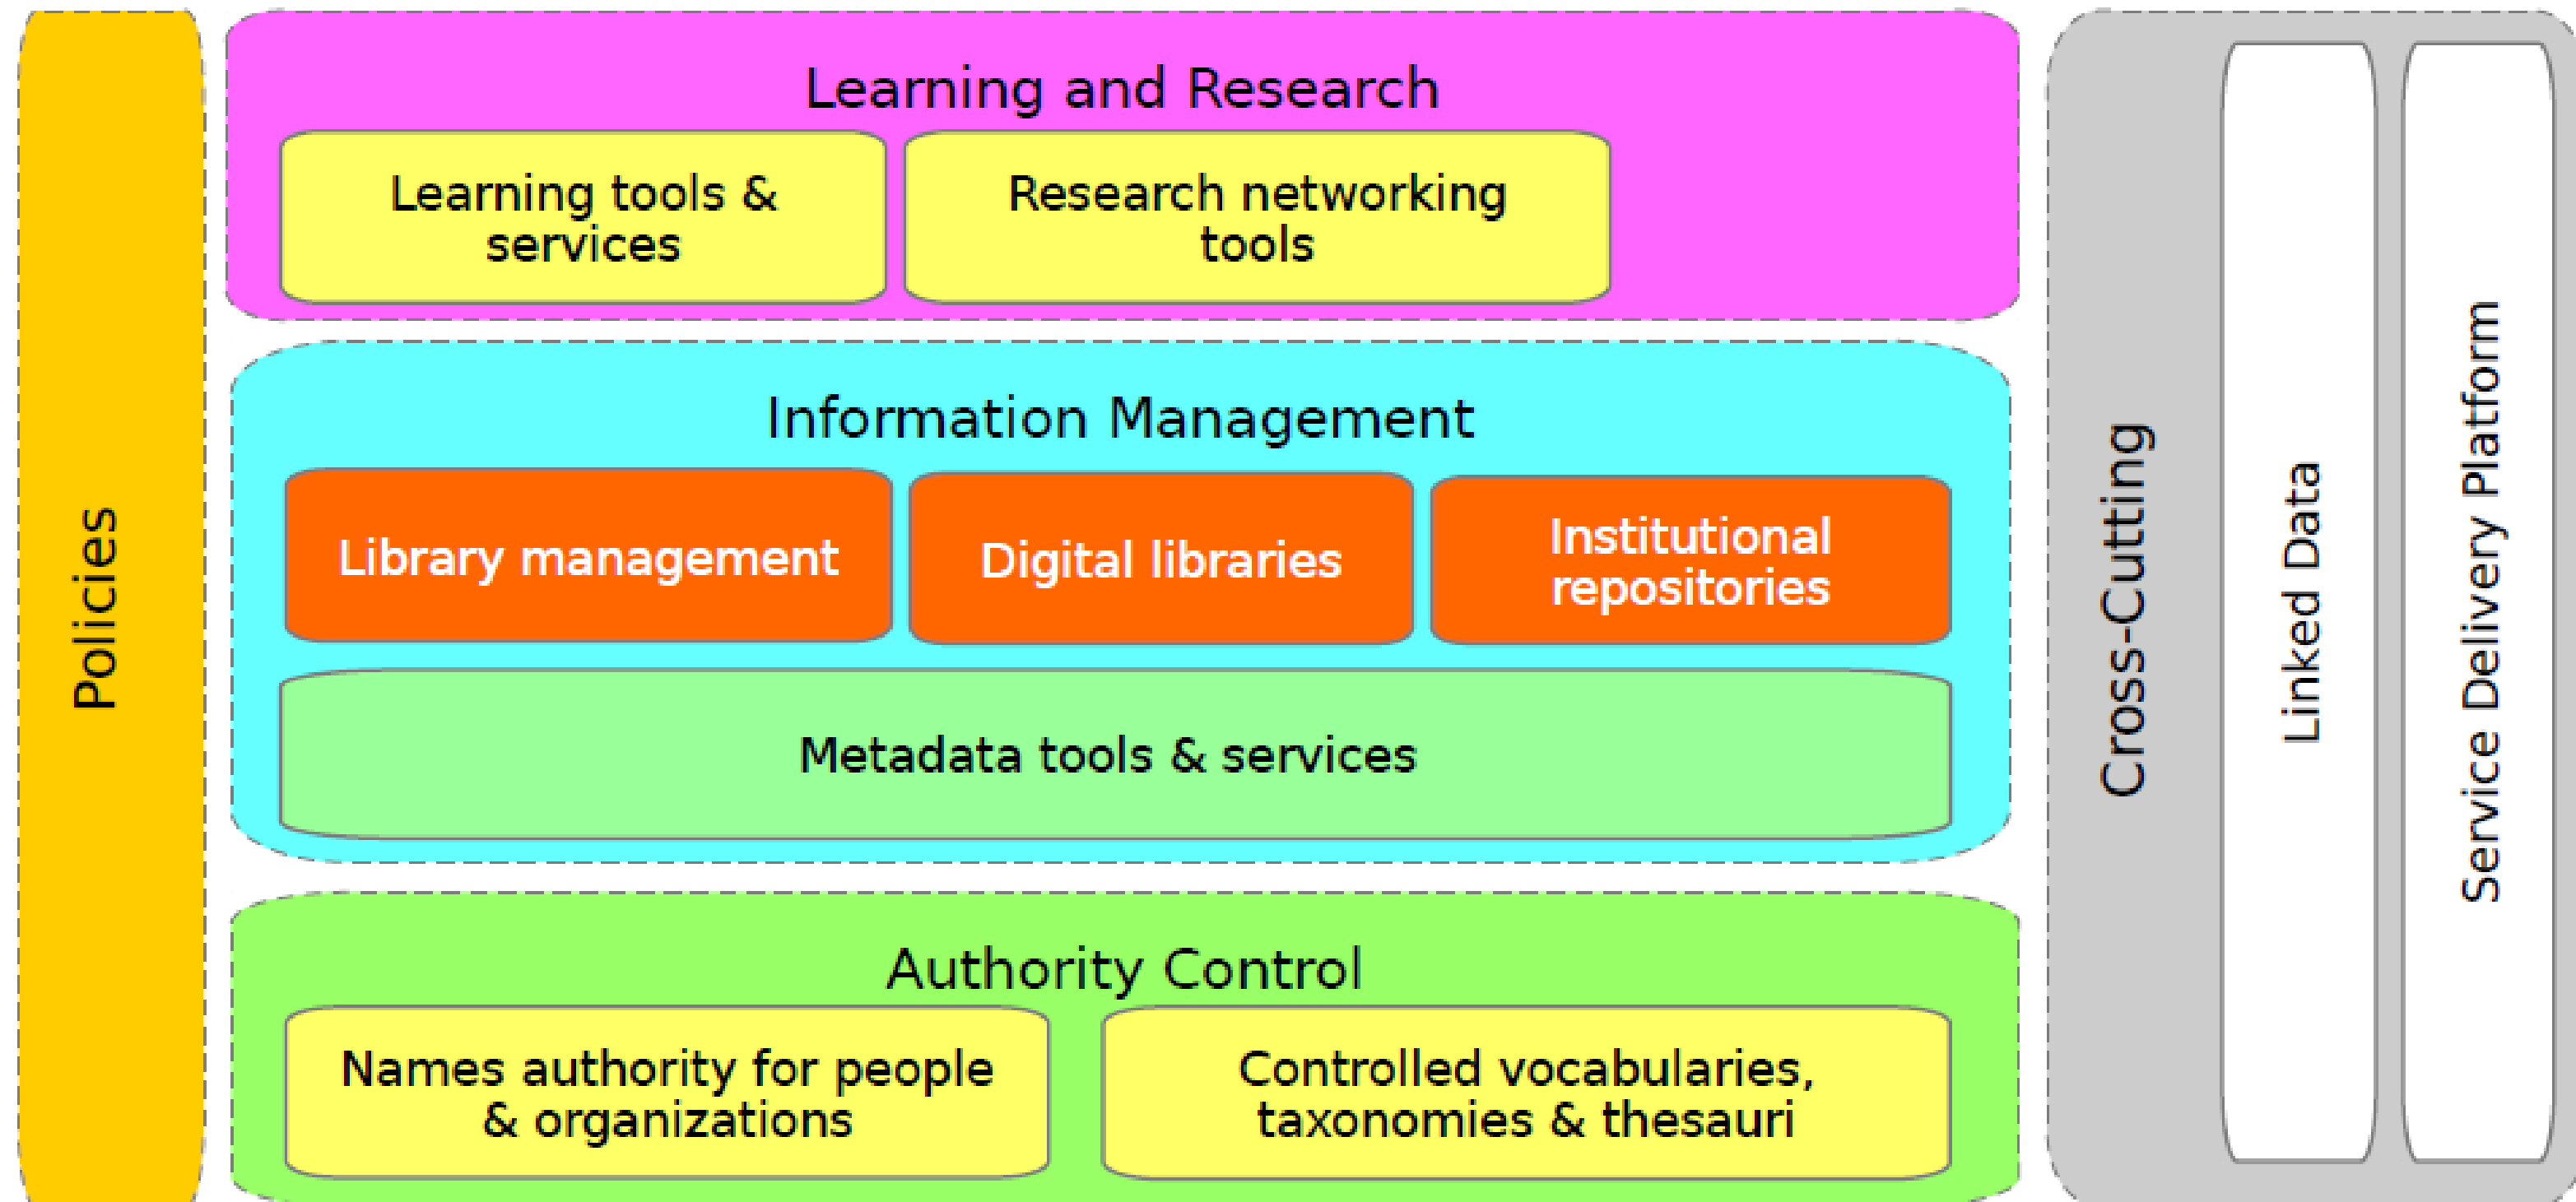

Programa bilateral de cooperación inter-universitaria cubano-flamenco “Fortalecimiento del rol de las TIC en las universidades cubanas para el desarrollo de la sociedad”

Programa bilateral de cooperación inter-universitaria cubano-flamenco “Fortalecimiento del rol de las TIC en las universidades cubanas para el desarrollo de la sociedad”

Estrategia de trabajo en el proyecto ELINF

Estrategia de trabajo en el proyecto ELINF

Estrategia de trabajo en el proyecto ELINF

Estrategia de trabajo en el proyecto ELINF

Estrategia de trabajo en el proyecto ELINF

Anteproyecto Política + Estrategia

Anteproyecto de Estrategia y Política para la Ciencia y la Educación Abiertas en las instituciones del Ministerio de Educación Superior (MES) de la República de Cuba. URL: <https://dspace.uclv.edu.cu/handle/123456789/12242>

Marco tecnológico de referencia

Implementación de software

<https://olinfer2023.vlired.cu>

12/06/23

13/06/23

14/06/23

15/06/23

16/06/23