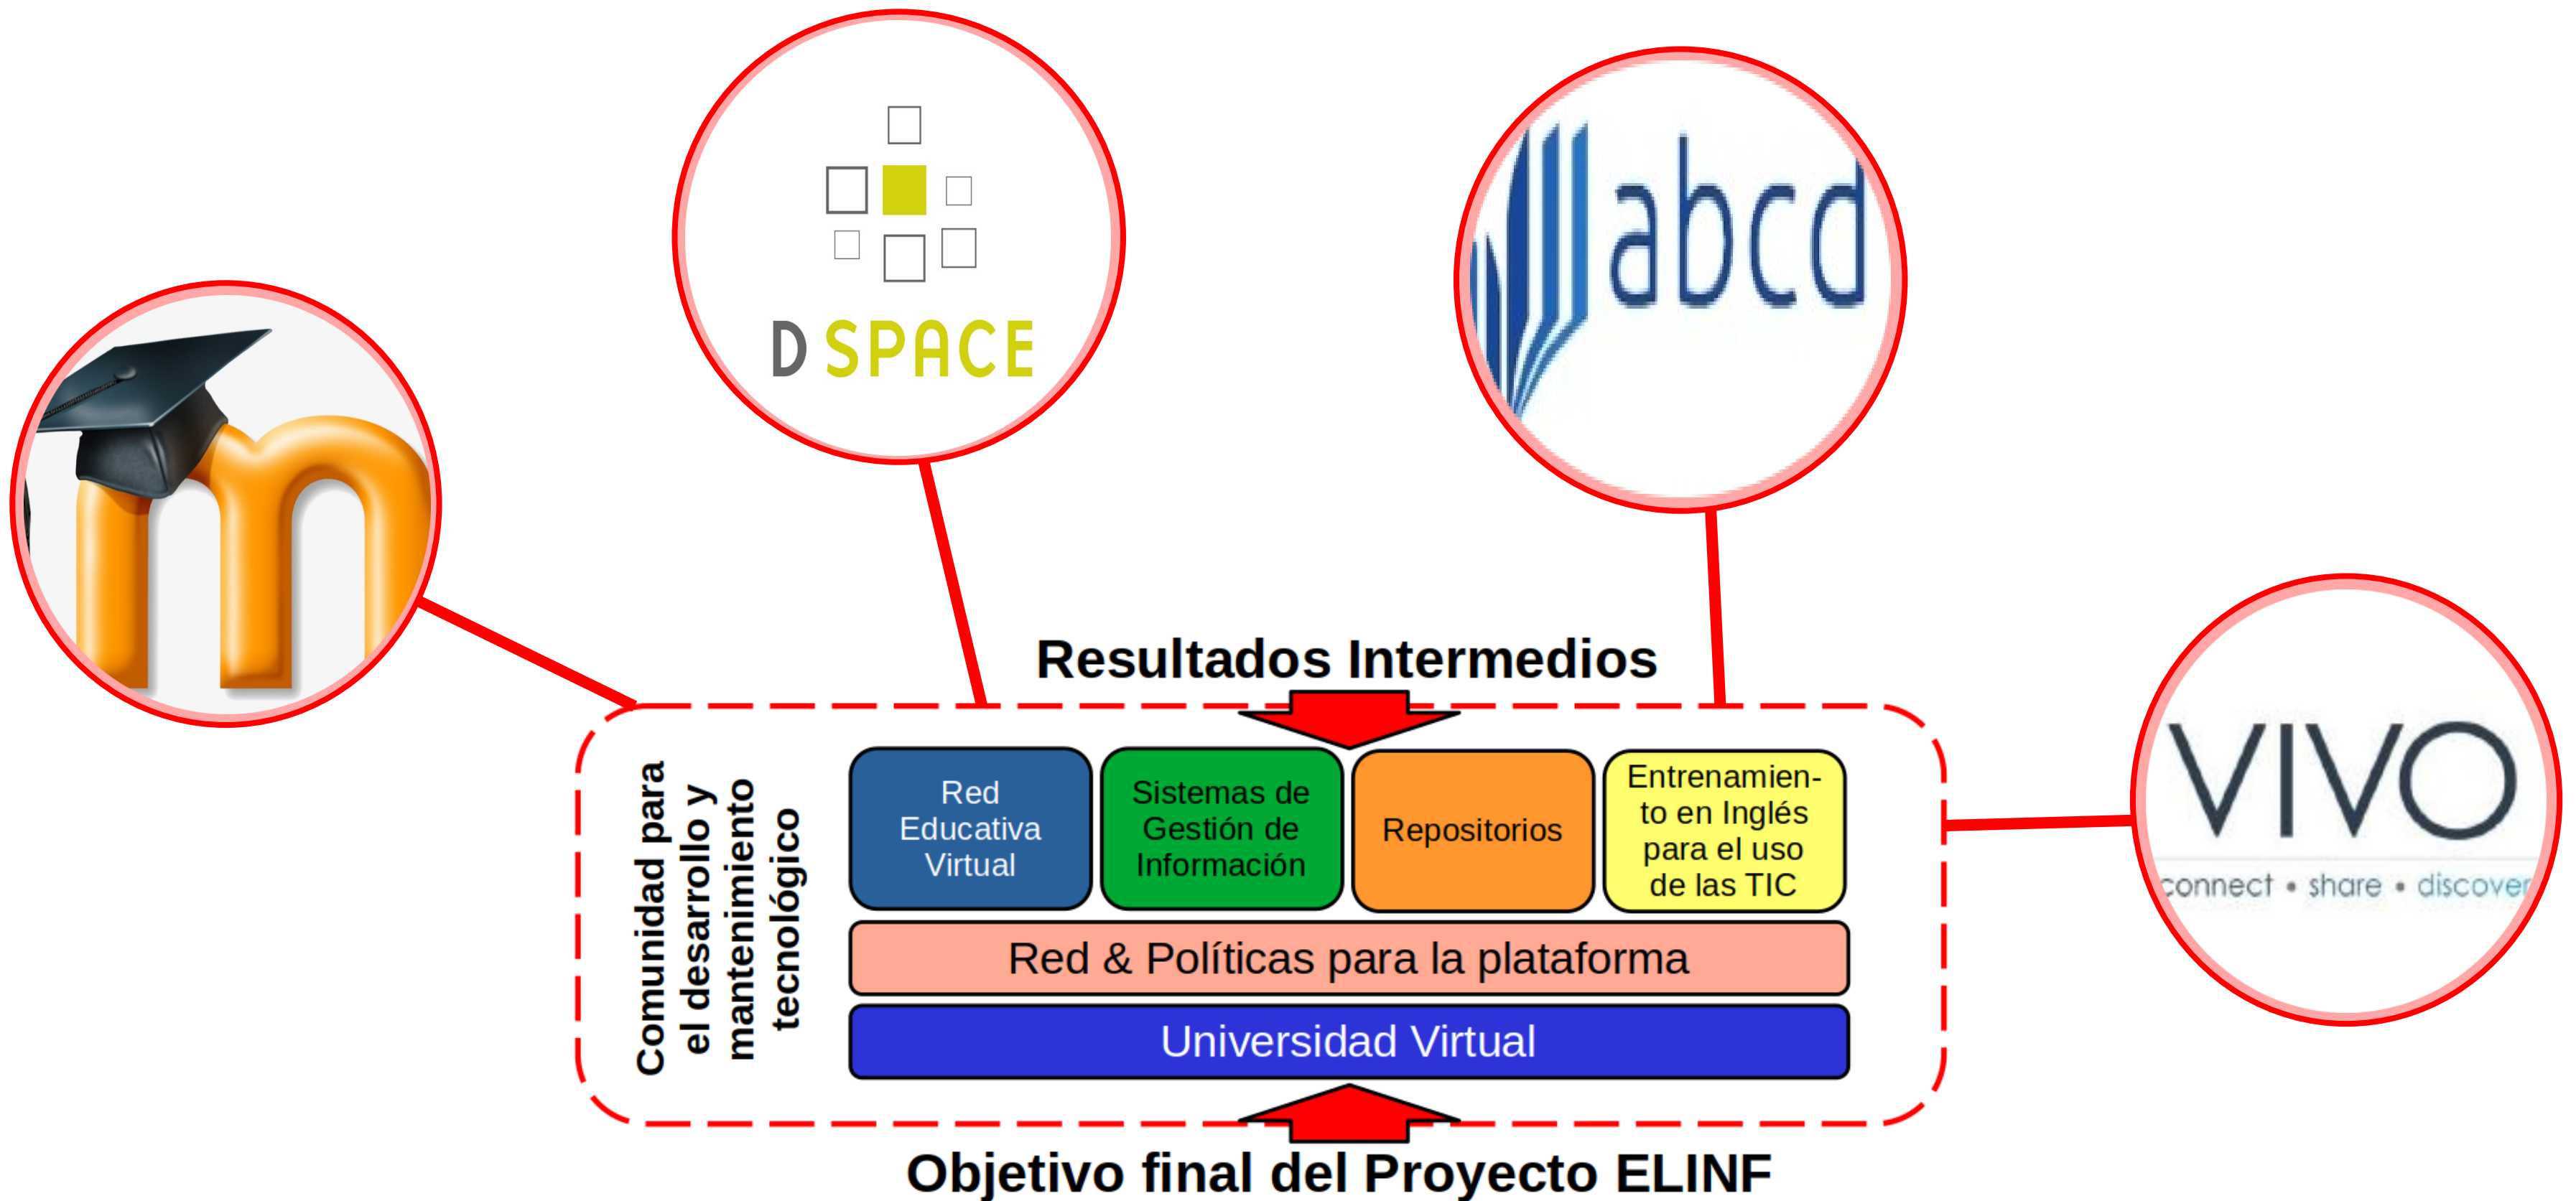

Programa bilateral de cooperación inter-universitaria cubano-flamenco “Fortalecimiento del rol de las TIC en las universidades cubanas para el desarrollo de la sociedad”

Programa bilateral de cooperación inter-universitaria cubano-flamenco “Fortalecimiento del rol de las TIC en las universidades cubanas para el desarrollo de la sociedad”

Anteproyecto Política + Estrategia

Anteproyecto de Estrategia y Política para la Ciencia y la Educación Abiertas en las instituciones del Ministerio de Educación Superior (MES) de la República de Cuba. URL: <https://dspace.uclv.edu.cu/handle/123456789/12242>

Marco tecnológico de referencia

Implementación de software

<https://olinfer2023.vlired.cu>

12/06/23

13/06/23

14/06/23

15/06/23

16/06/23

**Interopera-
bilidad de la
información a
nivel
institucional**

**Interopera-
bilidad de la
información a
nivel externo**

Saber UH
2023
Convención Científica Internacional
Universidad de La Habana

Cooperación internacional para educación y ciencia abiertas en instituciones cubanas de Educación Superior