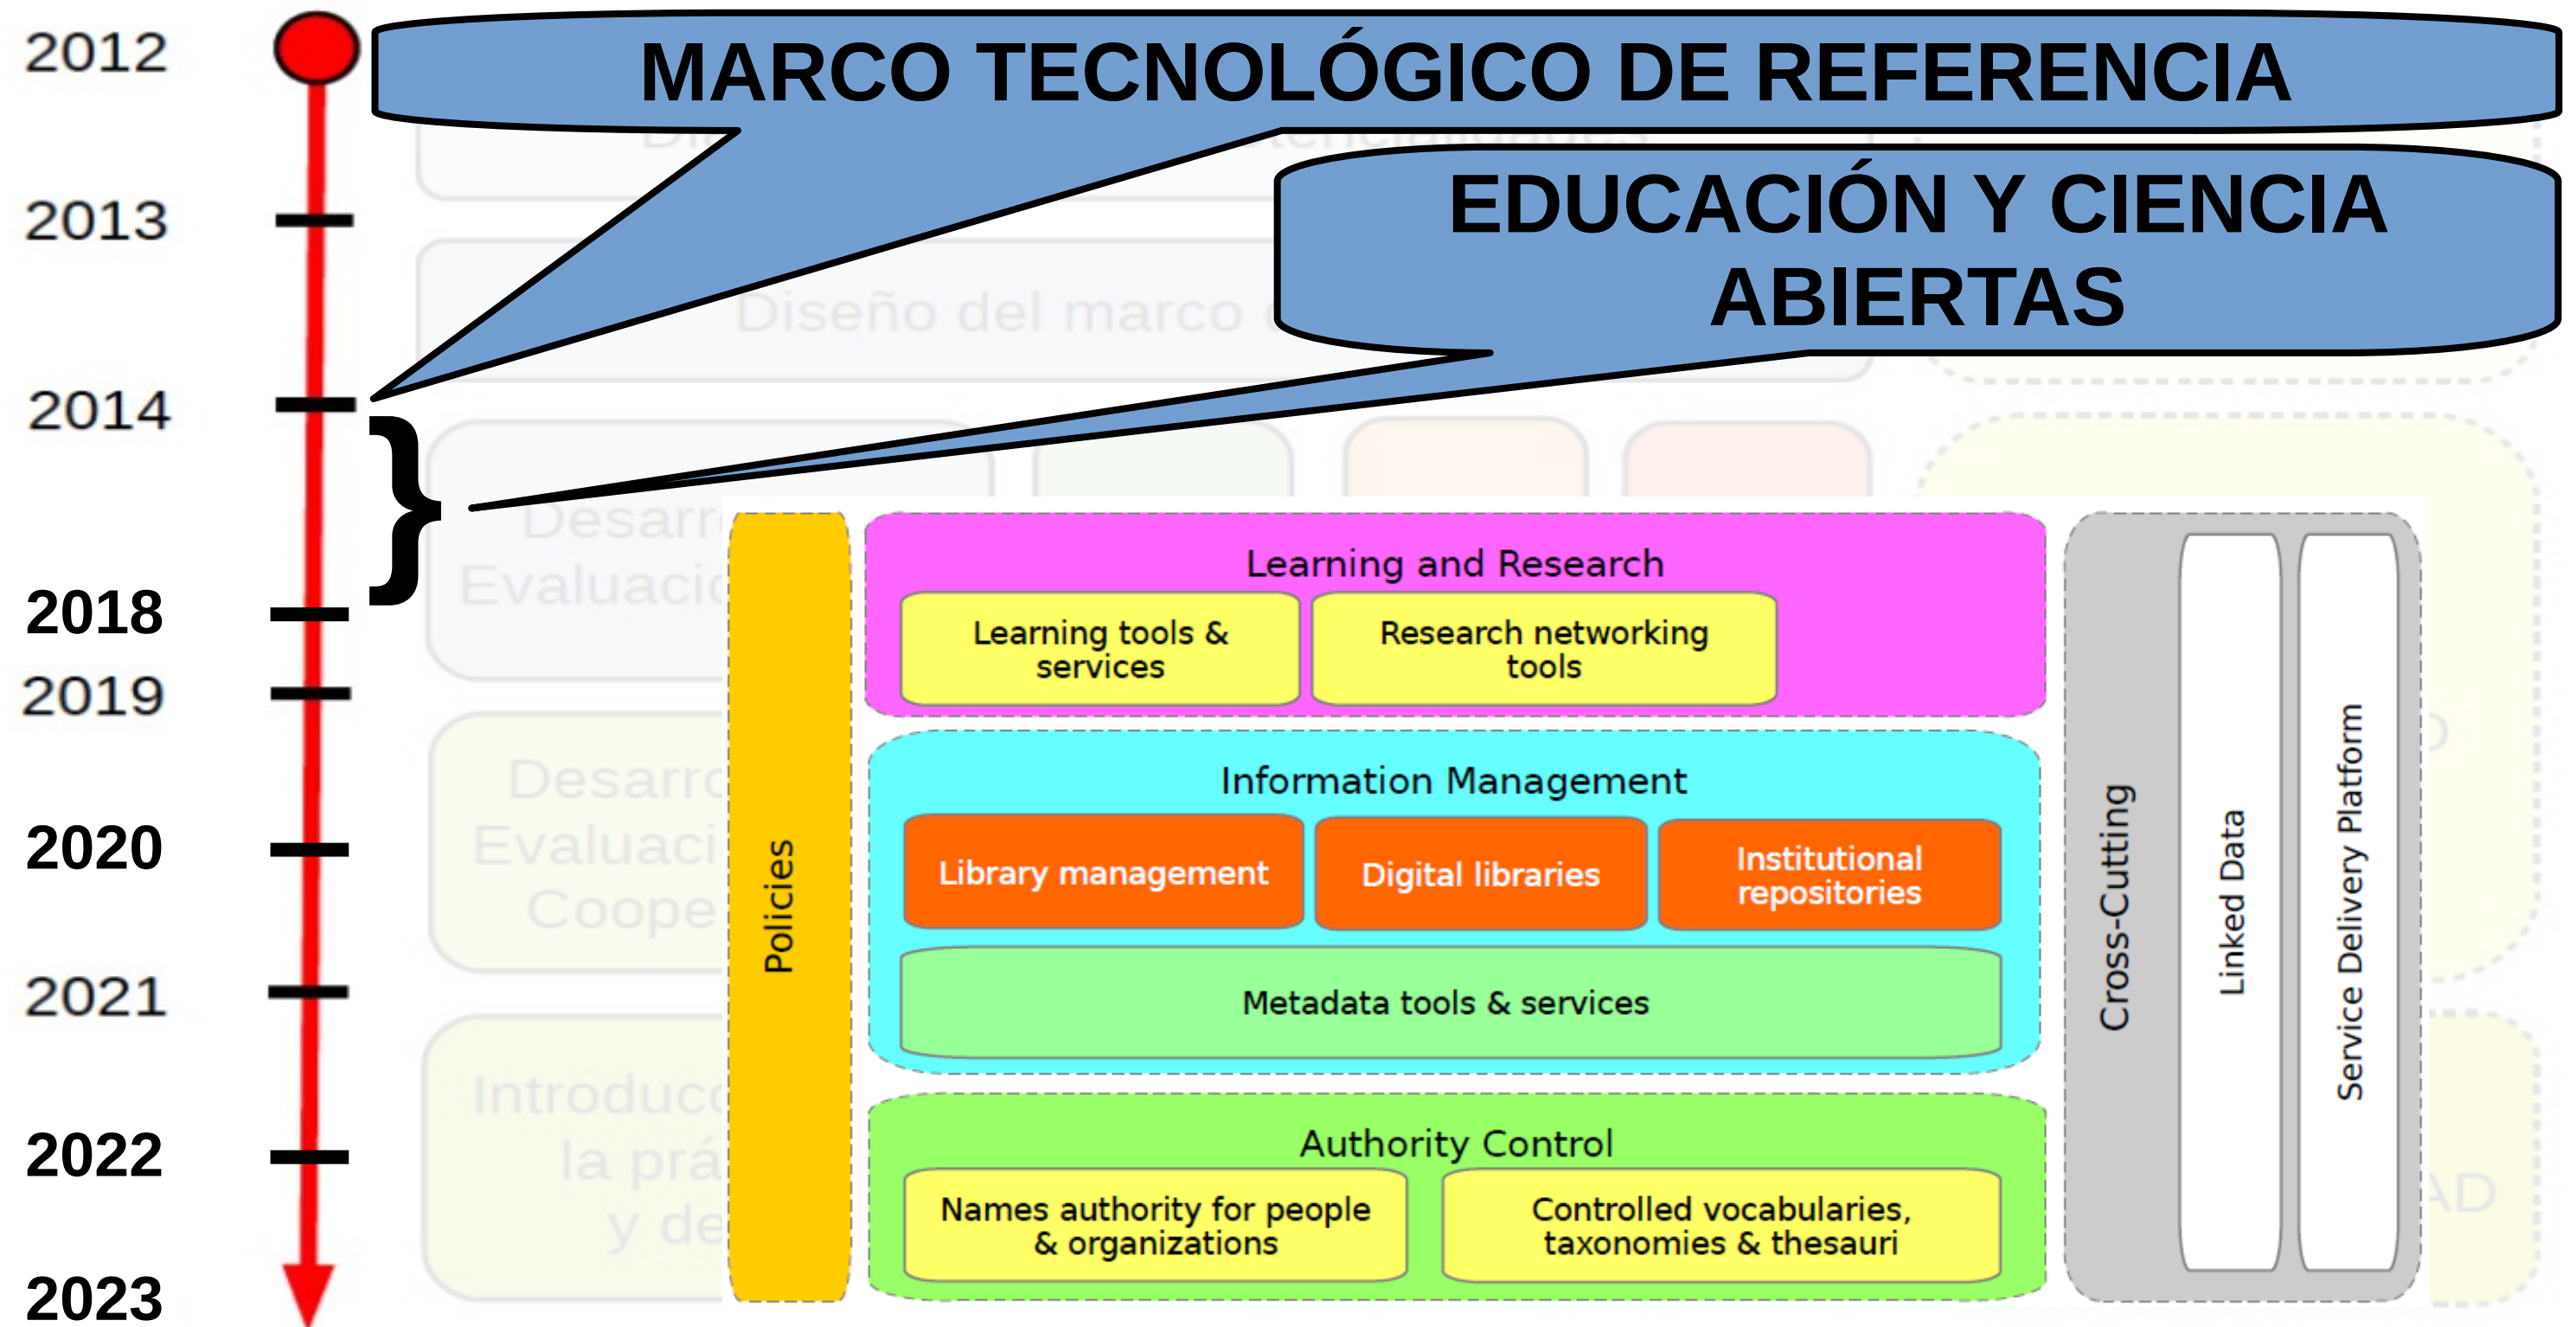

Programa bilateral de cooperación inter-universitaria cubano-flamenco “Fortalecimiento del rol de las TIC en las universidades cubanas para el desarrollo de la sociedad”

Programa bilateral de cooperación inter-universitaria cubano-flamenco “Fortalecimiento del rol de las TIC en las universidades cubanas para el desarrollo de la sociedad”

Cuba

Bélgica

Proyecto “Las TIC como soporte de los procesos educativos y la gestión del conocimiento en la Educación Superior” (ELINF)

Proyecto “Las TIC como soporte de los procesos educativos y la gestión del conocimiento en la Educación Superior” (ELINF)

Resultados Intermedios

Estrategia de trabajo en el proyecto ELINF

Estrategia de trabajo en el proyecto ELINF

Estrategia de trabajo en el proyecto ELINF

Estrategia de trabajo en el proyecto ELINF

Estrategia de trabajo en el proyecto ELINF

Estrategia de trabajo en el proyecto ELINF

Estrategia de trabajo en el proyecto ELINF

Estrategia de trabajo en el proyecto ELINF

Estrategia de trabajo en el proyecto ELINF

Estrategia de trabajo en el proyecto ELINF