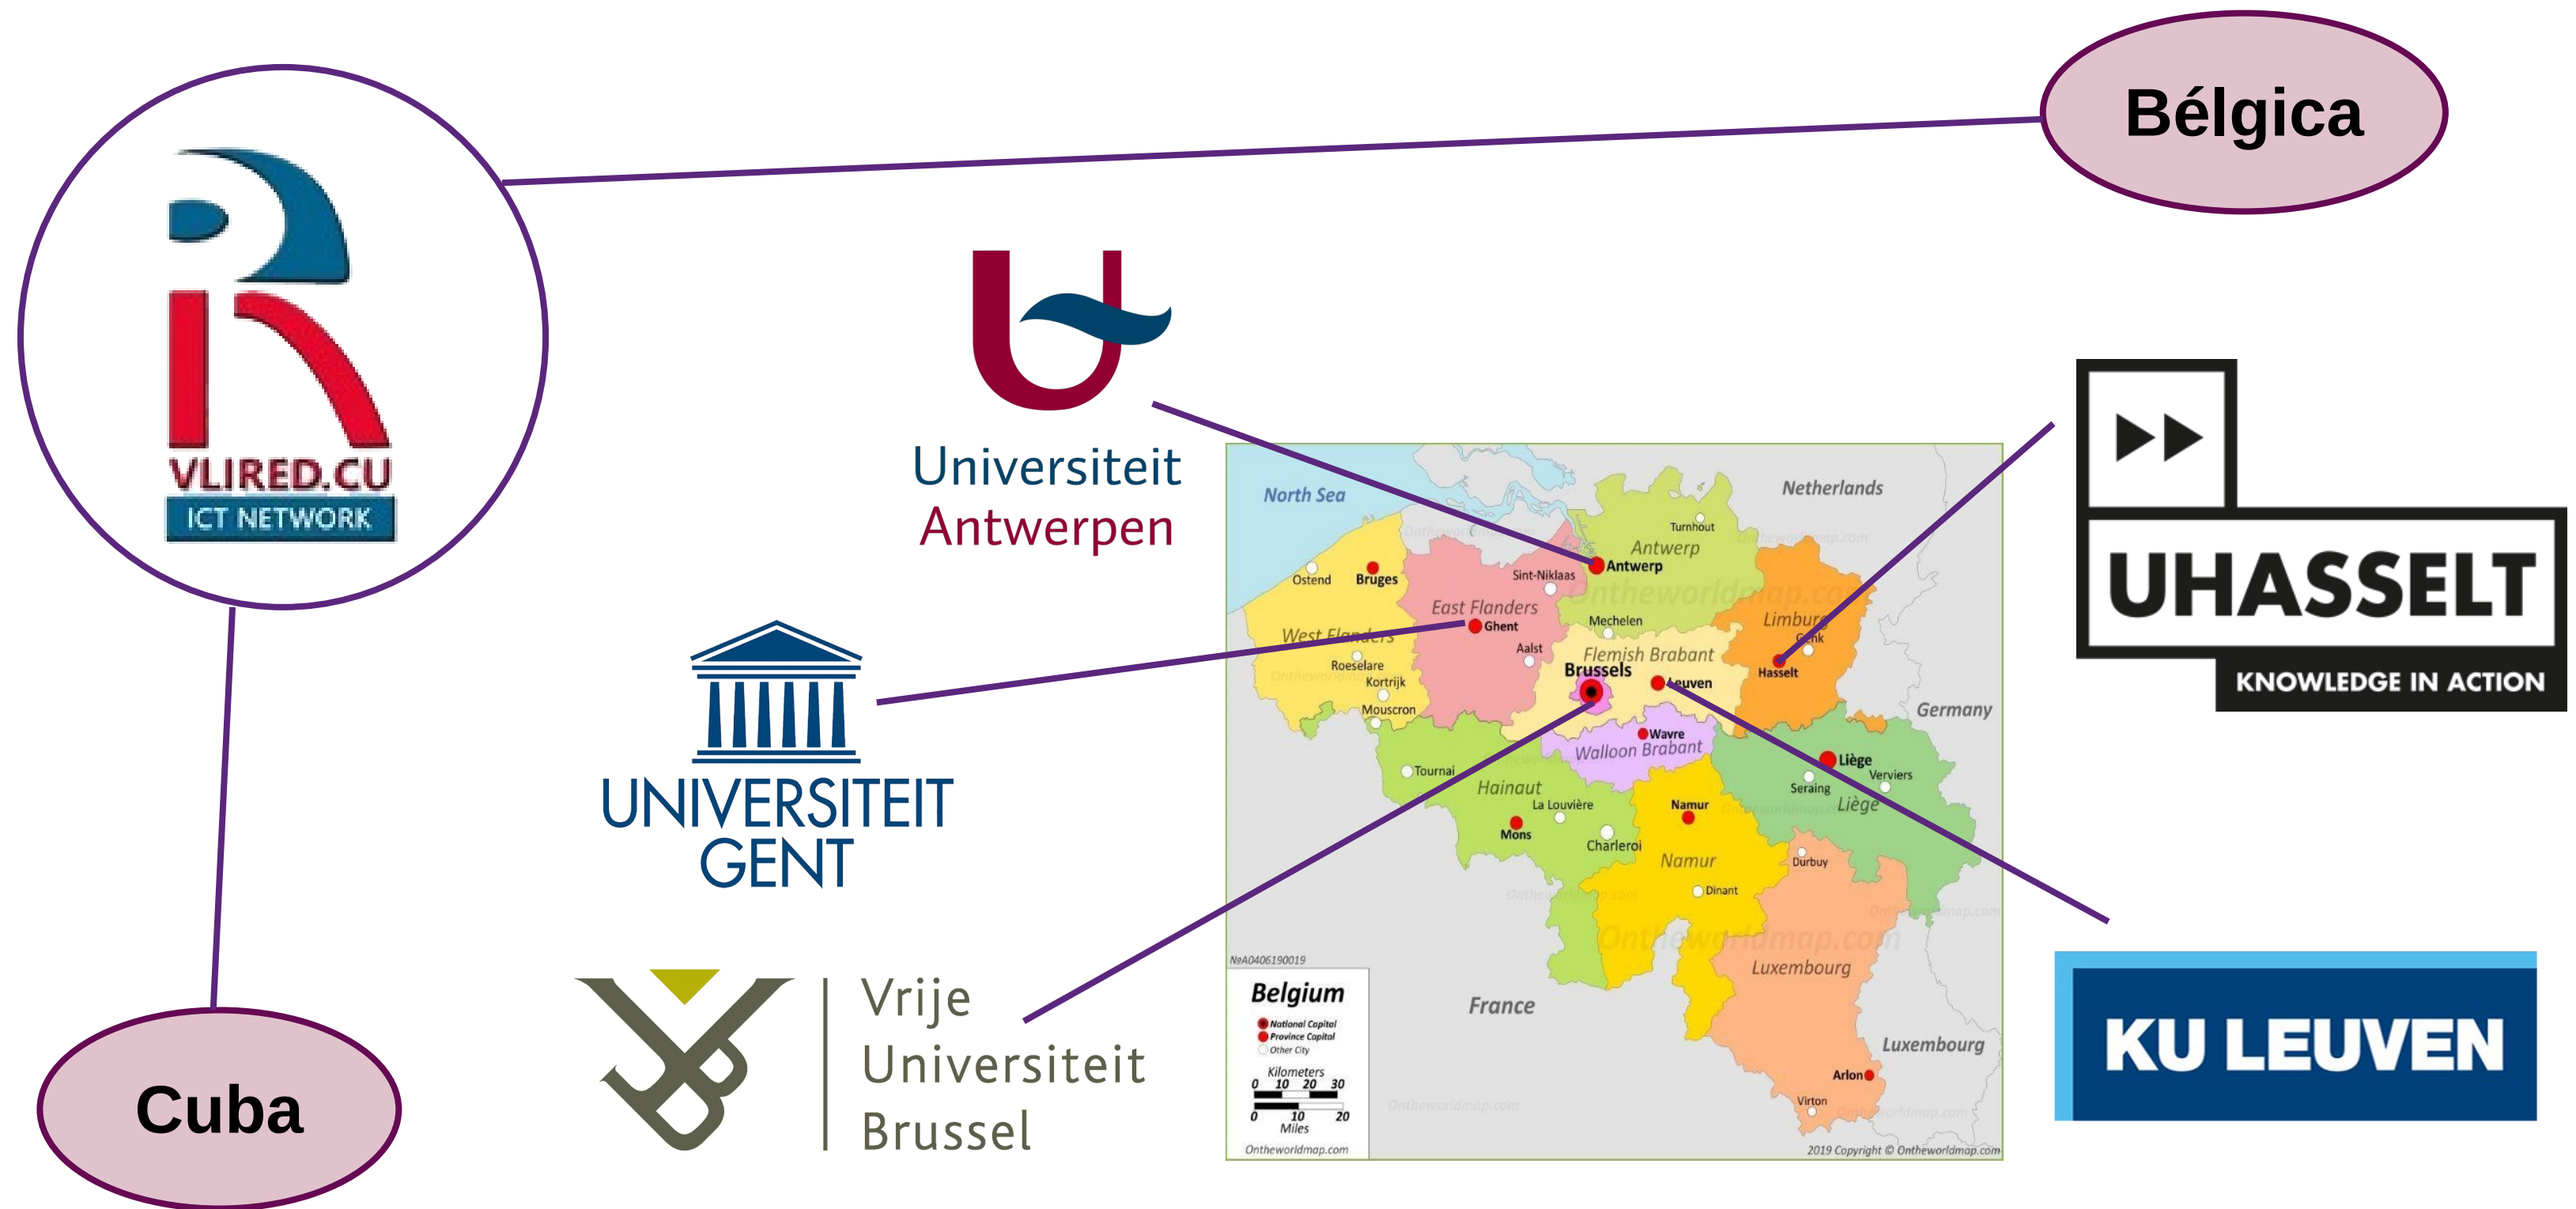

Saber UH
2023
Convención Científica Internacional
Universidad de La Habana

Cooperación internacional para educación y ciencia abiertas en instituciones cubanas de Educación Superior

Dr. C. Febe Angel Ciudad Ricardo, Ms.C. Marc Goovaerts, Dr. C. Mabel Rodríguez Poo, Dr. C. Ognara García García, Dr. C. Grizly Meneses Placeres, Dr. C. Omar Correa Madrigal, Ms.C. Yoldis Mayo Bastista

Proyecto ELINF, Programa REDTIC

MES, La Habana, Cuba & VLIR-UOS, Bruselas, Bélgica

La Habana, 1 de Junio de 2023

E-mail para correspondencia: fciudad@uci.cu

Programa bilateral de cooperación inter-universitaria cubano-flamenco “Fortalecimiento del rol de las TIC en las universidades cubanas para el desarrollo de la sociedad”

Programa bilateral de cooperación inter-universitaria cubano-flamenco “Fortalecimiento del rol de las TIC en las universidades cubanas para el desarrollo de la sociedad”

Programa bilateral de cooperación inter-universitaria cubano-flamenco “Fortalecimiento del rol de las TIC en las universidades cubanas para el desarrollo de la sociedad”

Cuba

Bélgica

Proyecto “Las TIC como soporte de los procesos educativos y la gestión del conocimiento en la Educación Superior” (ELINF)

Proyecto “Las TIC como soporte de los procesos educativos y la gestión del conocimiento en la Educación Superior” (ELINF)