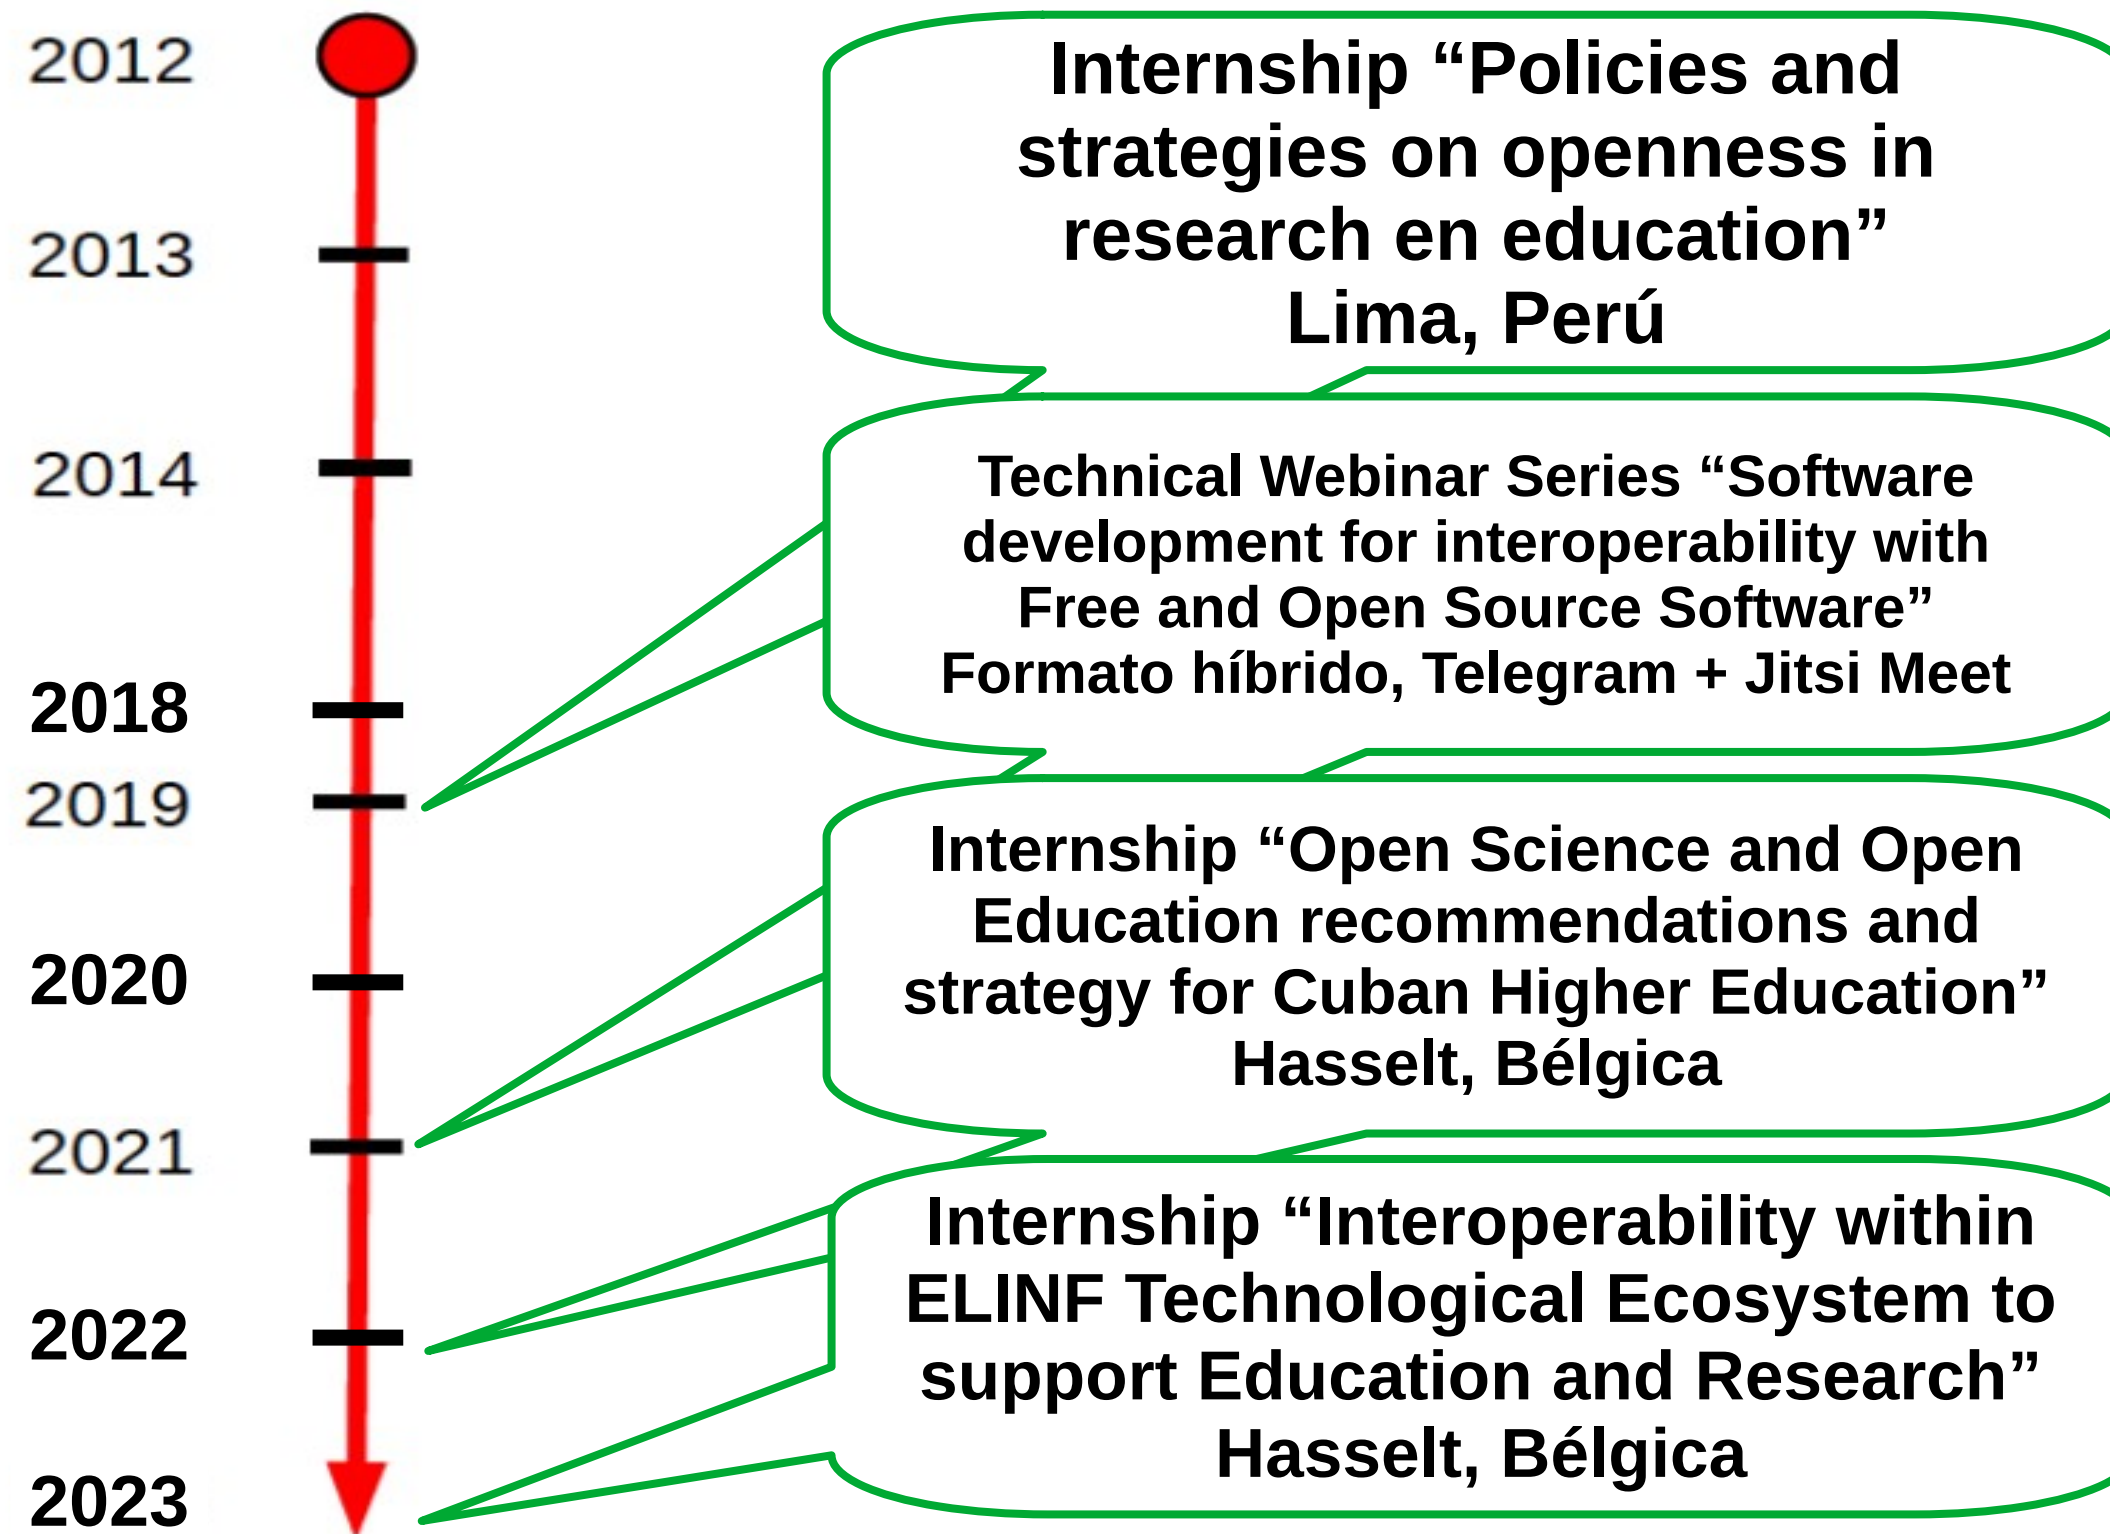

Estrategia de trabajo en el proyecto ELINF