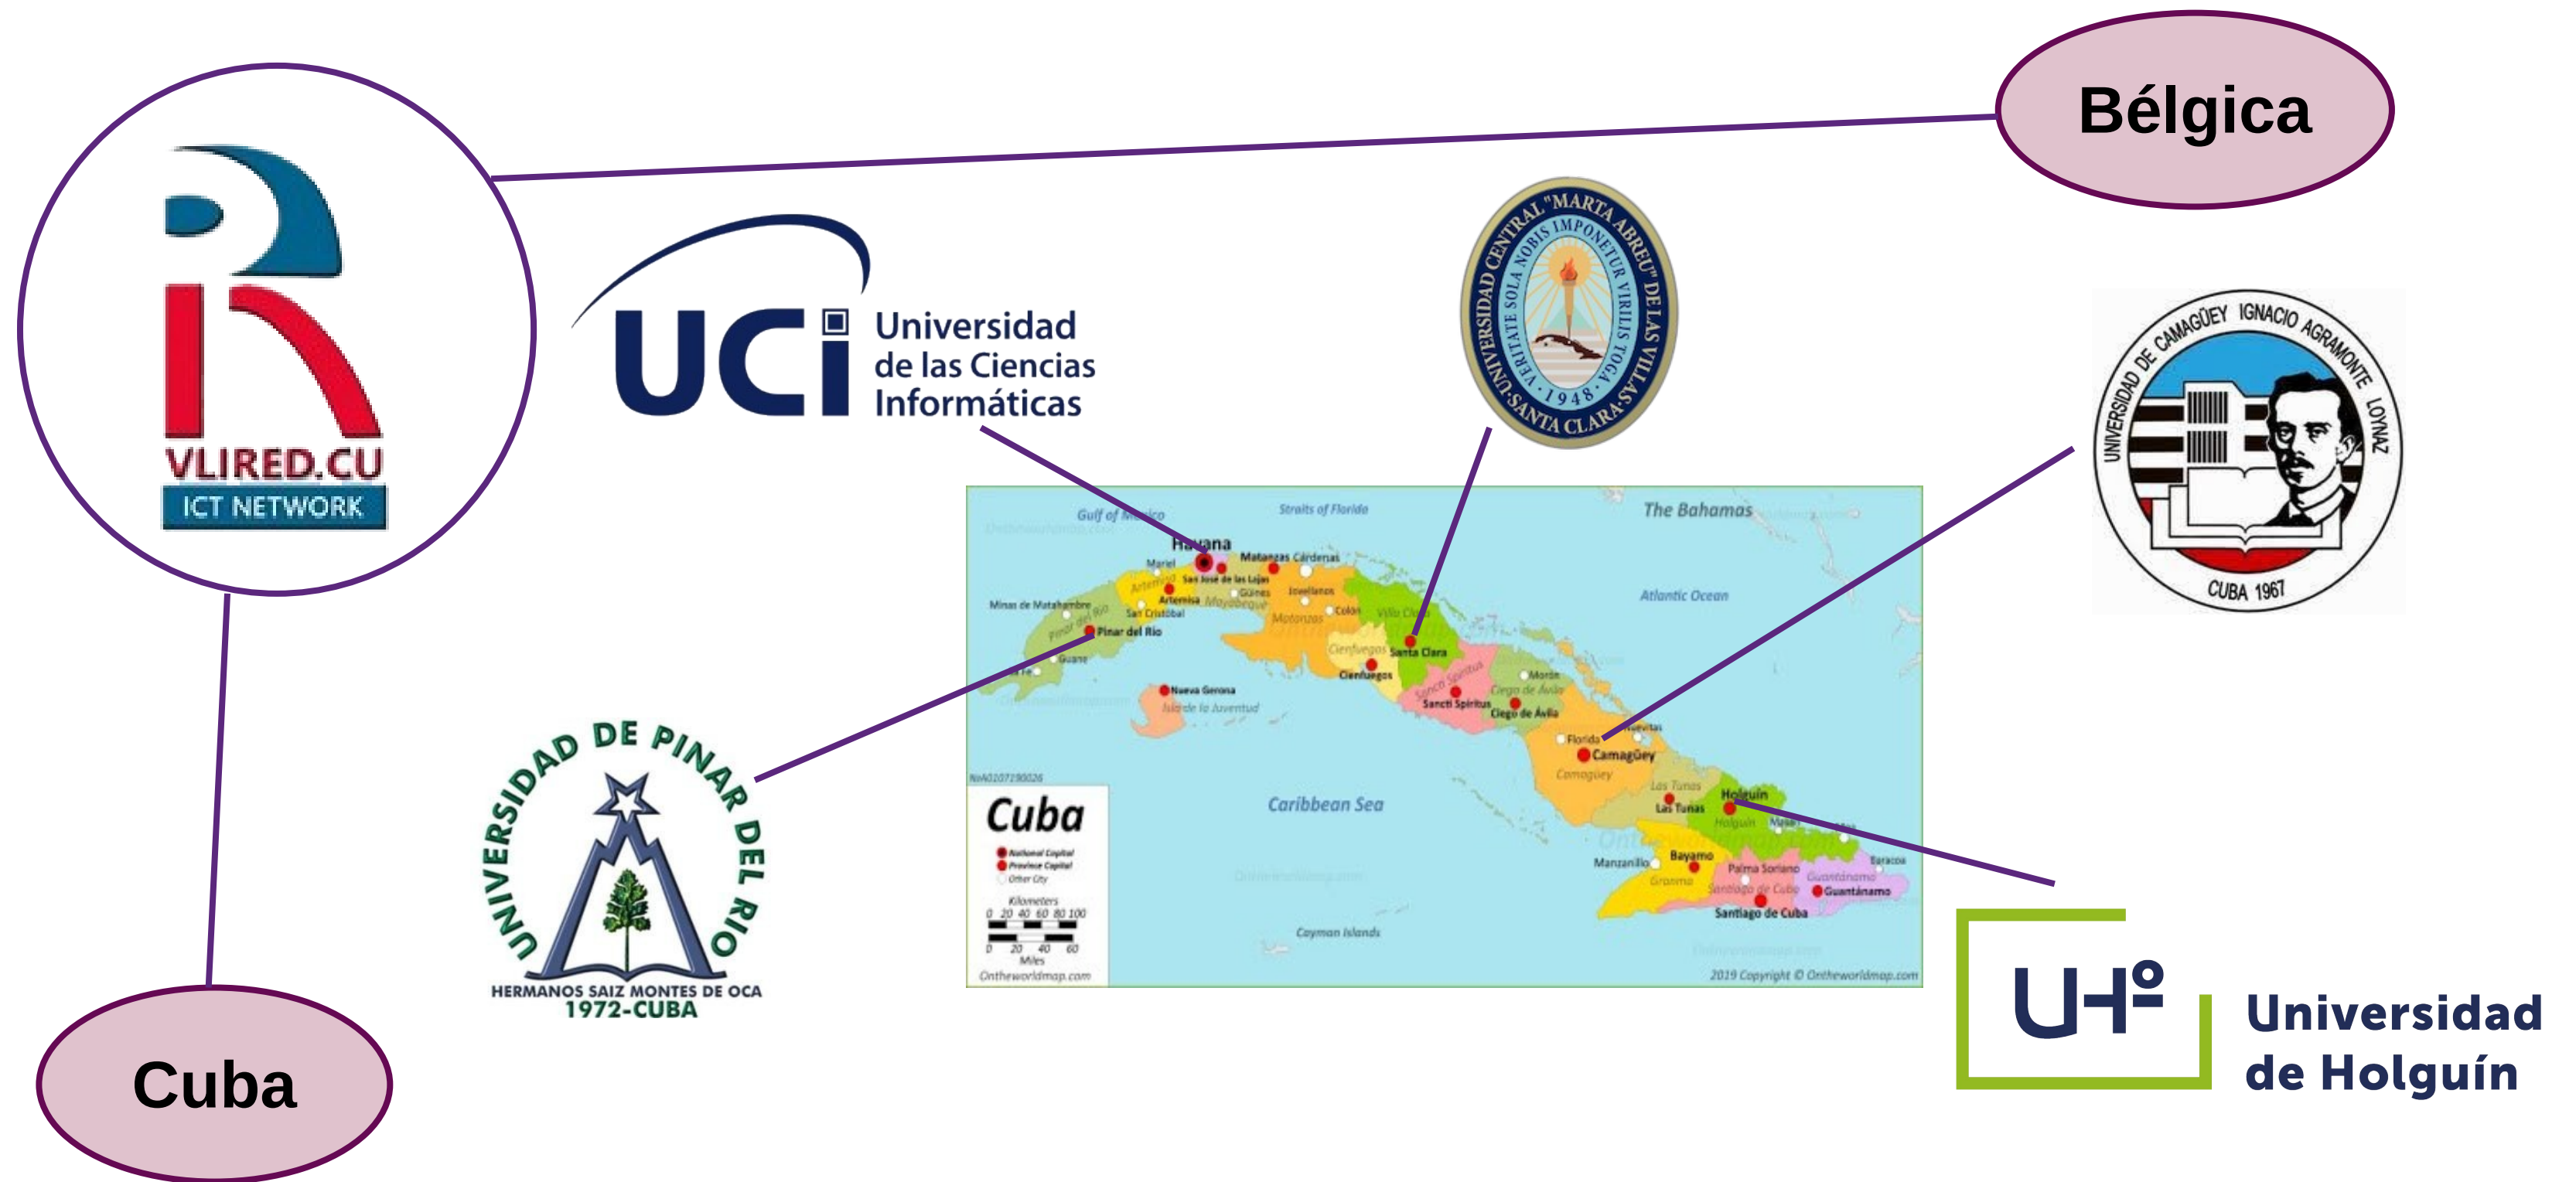

Saber UH
2023
Convención Científica Internacional
Universidad de La Habana

Cooperación internacional para educación y ciencia abiertas en instituciones cubanas de Educación Superior

Dr. C. Febe Angel Ciudad Ricardo, Ms.C. Marc Goovaerts, Dr. C. Mabel Rodríguez Poo, Dr. C. Ognara García García, Dr. C. Grizly Meneses Placeres, Dr. C. Omar Correa Madrigal, Ms.C. Yoldis Mayo Bastista

Proyecto ELINF, Programa REDTIC

MES, La Habana, Cuba & VLIR-UOS, Bruselas, Bélgica

La Habana, 1 de Junio de 2023

E-mail para correspondencia: fciudad@uci.cu

Programa bilateral de cooperación inter-universitaria cubano-flamenco “Fortalecimiento del rol de las TIC en las universidades cubanas para el desarrollo de la sociedad”

Programa bilateral de cooperación inter-universitaria cubano-flamenco “Fortalecimiento del rol de las TIC en las universidades cubanas para el desarrollo de la sociedad”

Programa bilateral de cooperación inter-universitaria cubano-flamenco “Fortalecimiento del rol de las TIC en las universidades cubanas para el desarrollo de la sociedad”

Cuba

Bélgica

Proyecto “Las TIC como soporte de los procesos educativos y la gestión del conocimiento en la Educación Superior” (ELINF)

Proyecto “Las TIC como soporte de los procesos educativos y la gestión del conocimiento en la Educación Superior” (ELINF)